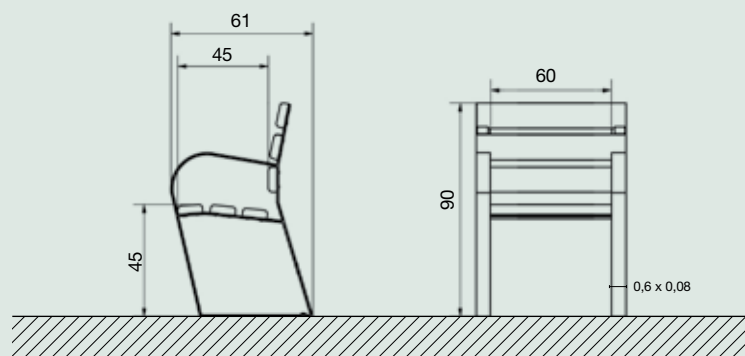

Entrega

Producto montado.

Información técnica

Medidas en cm

Instalación

En terreno duro
Agujerear con broca
Ø 10.
Tacos metálicos
Ø 10 x 80.